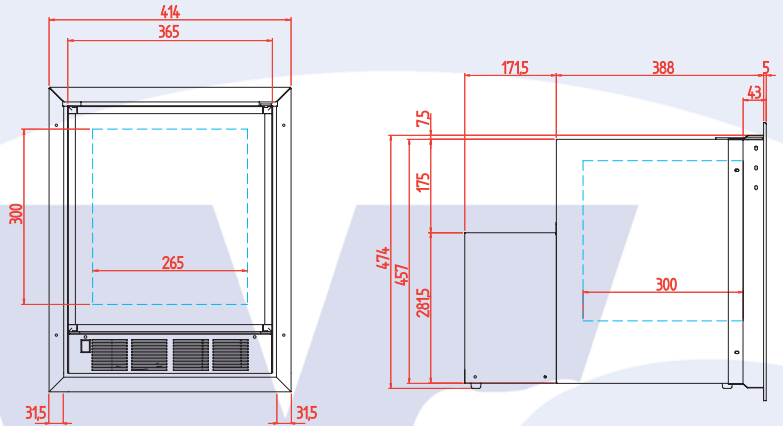

PROFILO DI FISSAGGIO USA
USA FIXING PROFILE

PROFILO DI FISSAGGIO VITRIFRIGO
VITRIFRIGO FIXING PROFILE