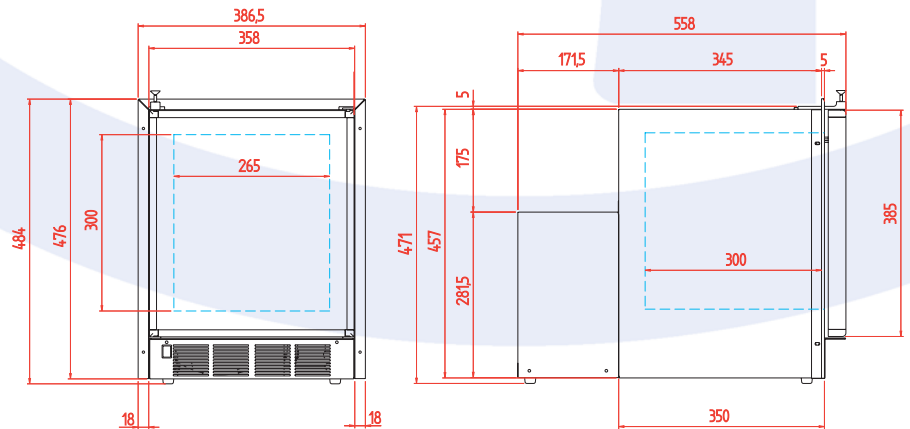

Vitrifrigo

IM CLASSIC HYDRO XT

Ice Maker con motore posteriore
Back Powered Ice Maker

PROFILO DI FISSAGGIO VITRIFRIGO
VITRIFRIGO FIXING PROFILE

DATI TECNICI - TECHNICAL DATA

CAPACITA' VOLUME	ALIMENTAZIONE POWER	MOTORE MOTOR	PESO WEIGHT	PRODUZIONE GHIACCIO ICE PRODUCTION	ASSORBIMENTO NOMINALE NOMINAL INPUT
LT.	220V/50HZ	INTERNO	KG	KG/24H	117W
24	115V/60HZ	INTERNAL	26	7	202W